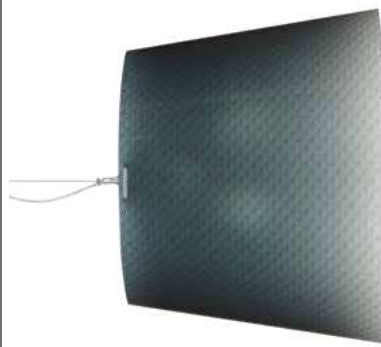

CL 813

Sospensione con paralume conico in polycarbonato con decoro diamantato nei colori: bianco, rosso, verde e grigio.

Polycarbonate suspension lamp with conical lampshade. Texture available in: white, red, green and grey.

10 51 20 91

Ø 30 cm

H 27 cm

Atacco E27. Filo L. 160 cm.
Lampadine: 1 x 70 W max - E27 HGS
E27 screw. Wire length 160 cm.
Bulbs: 1 x 70 W max - E27 HGS

CL 814

Sospensione con paralume conico in polycarbonato con decoro diamantato nei colori: bianco, rosso, verde e grigio.

Polycarbonate suspension lamp with conical lampshade. Texture available in: white, red, green and grey.

10 51 20 91

Ø 42 cm

H 36 cm

Atacco E27. Filo L. 160 cm.
Lampadine: 1 x 70 W max - E27 HGS
E27 screw. Wire length 160 cm.
Bulbs: 1 x 70 W max - E27 HGS

CL 815

Sospensione con paralume conico a 3 luci in polycarbonato con decoro diamantato nei colori: bianco, rosso, verde e grigio.

3 light polycarbonate suspension lamp with conical lampshade. Texture available in: white, red, green and grey.