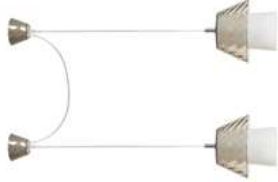

11 | 20 | 51 | 61 | 91

Ø 20 cm

Attacco E27. Filo L. 160 cm.  
Lampadine: 1 x 70 W max - E27 HGS

E27 screw. Wire L. 160 cm.

Bulbs: 1 x 70 W max - E27 HGS

## CL 552

Sospensione realizzata in materiale acrilico disponibile nei colori: trasparente, verde, rosso, blu, fumé.

Suspension lamp in acrylic material available in: transparent, green, red, blue and smoked grey.

11 | 20 | 51 | 61 | 91

Ø 20 cm

Attacco E27. Filo L. 160 cm.  
Lampadine: 1 x 70 W max - E27 HGS

E27 screw. Wire L. 160 cm.

Bulbs: 2 x 53 W max - E27 HGS

11 | 20 | 51 | 61 | 91

Ø 20 cm

Attacco E27. Filo L. 160 cm.  
Lampadine: 1 x 70 W max - E27 HGS

E27 screw. Wire L. 160 cm.

Bulbs: 3 x 53 W max - E27 HGS